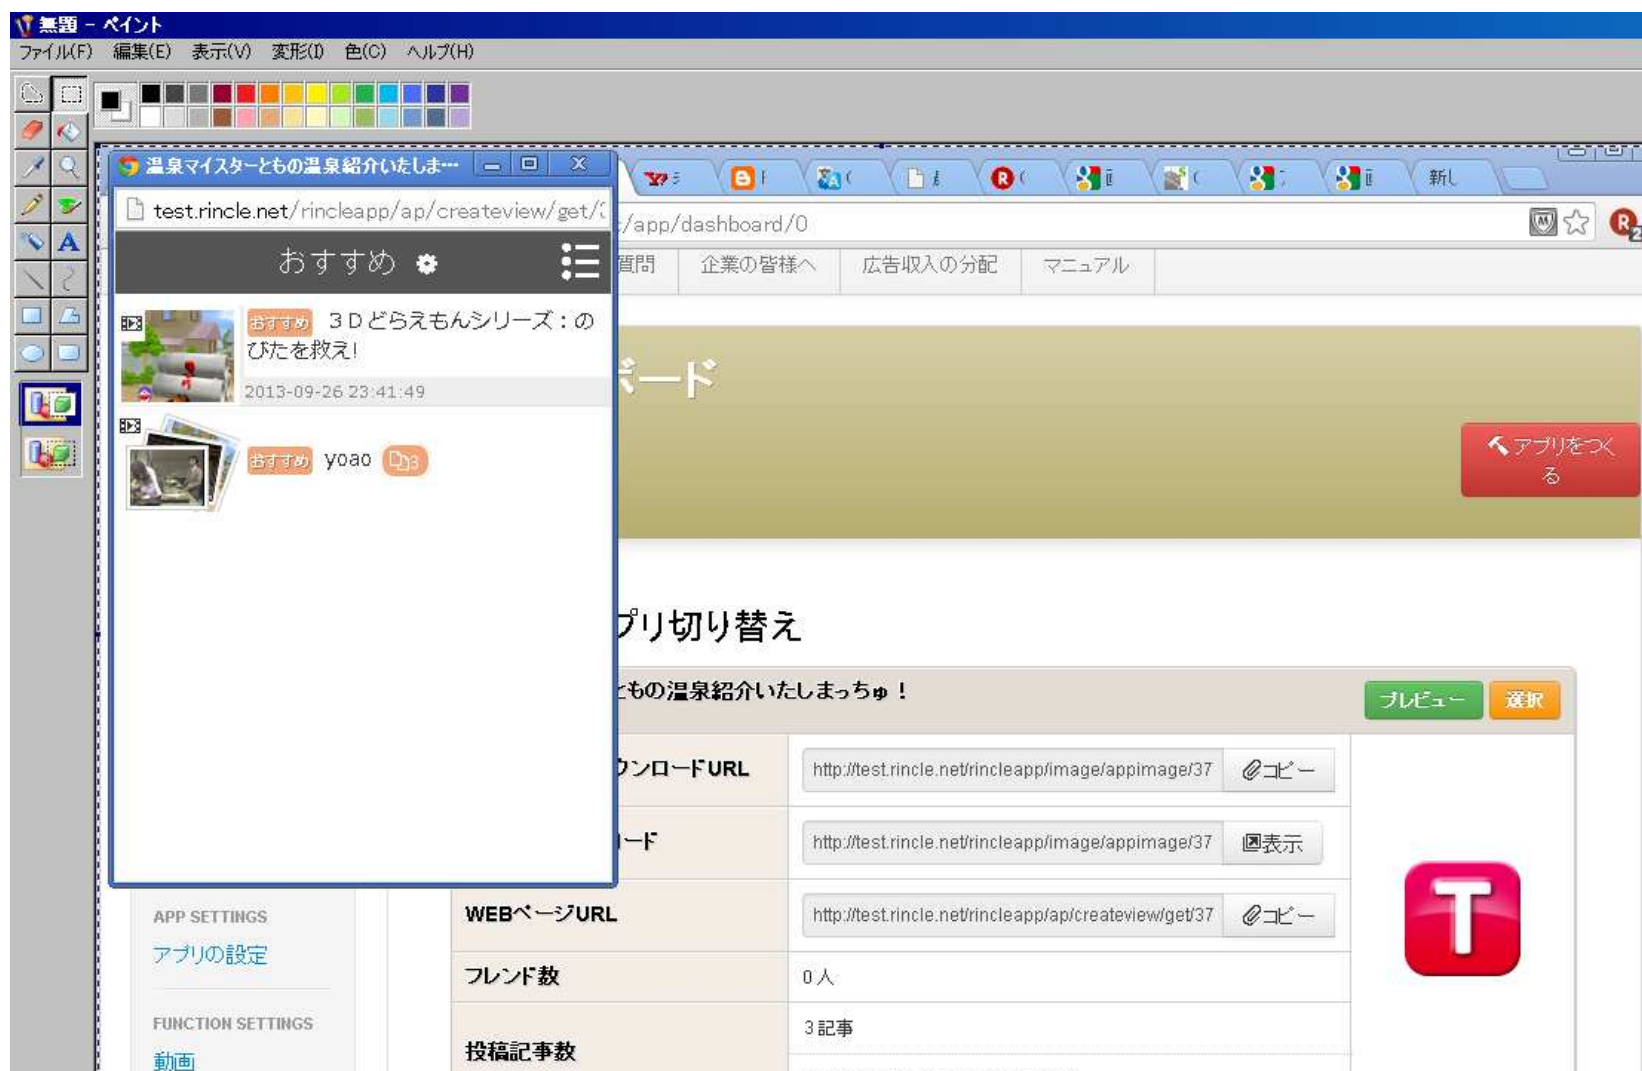

ペイント(画像ソフト)に、「Ctrl+Vキー」で貼り付けます。

貼り付けたら、コンテンツ部分を切り出し、画像ソフトに切り出した部分を貼りつけます。