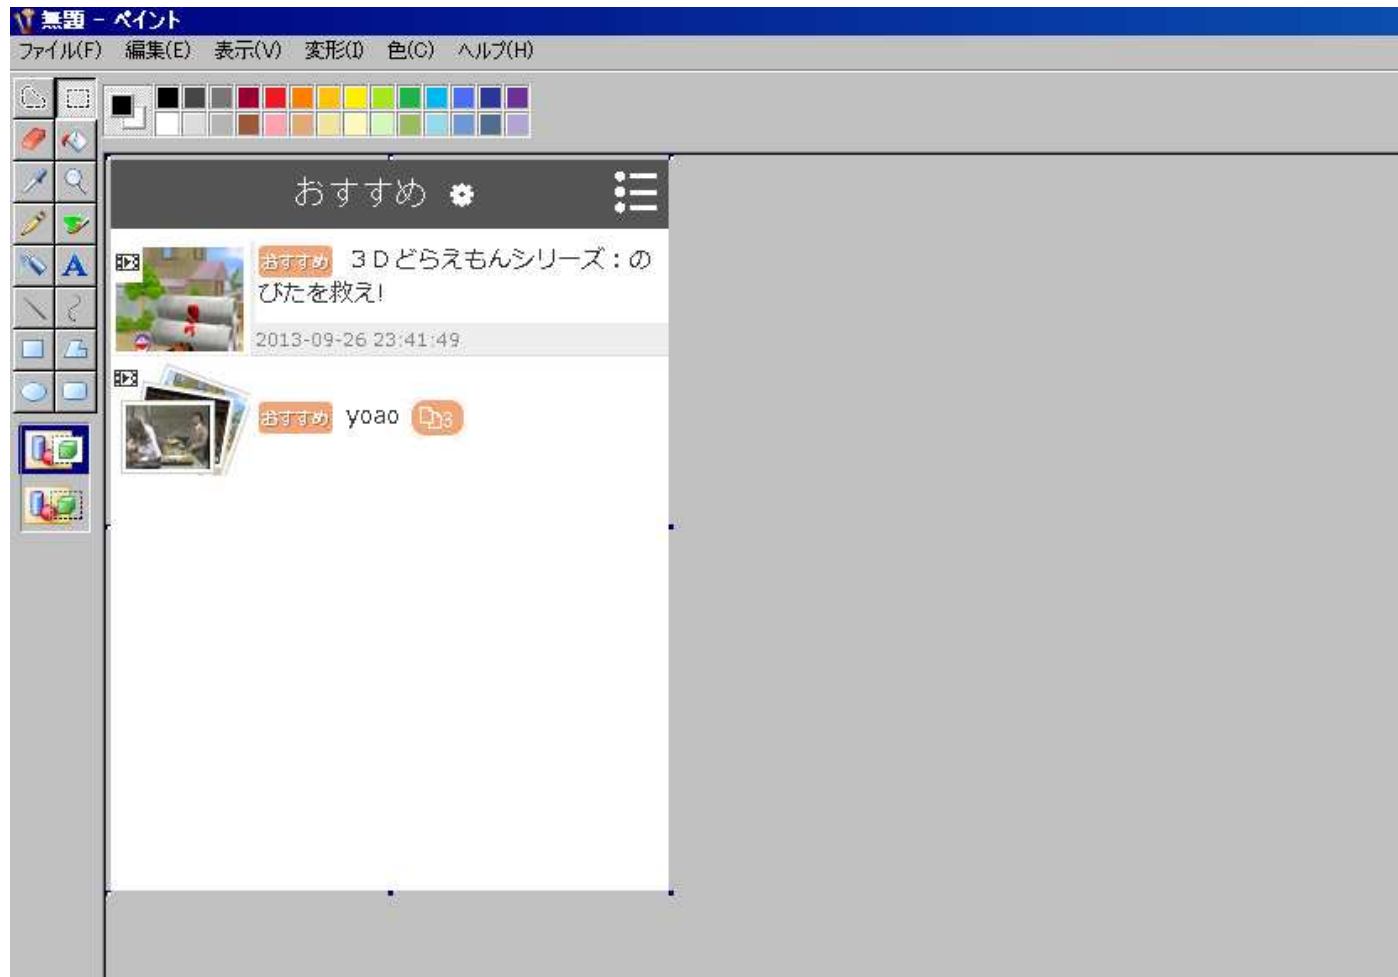

温泉マイスターどもの温泉紹介いたしまっゅ!	
APKファイル ダウンロードURL	<a href="http://test.rinkle.net/rinkleapp/image/appimage/37">http://test.rinkle.net/rinkleapp/image/appimage/37</a> <a href="#">コピー</a>
アイコンダウンロード	<a href="http://test.rinkle.net/rinkleapp/image/appimage/37">http://test.rinkle.net/rinkleapp/image/appimage/37</a> <a href="#">表示</a>
WEBページURL	<a href="http://test.rinkle.net/rinkleapp/ap/createview/get/37">http://test.rinkle.net/rinkleapp/ap/createview/get/37</a> <a href="#">コピー</a>
フレンド数	0人
投稿記事数	3記事 <small>自動更新の記事は上記に含まれません。</small>

プレビューボタンを押して、コンテンツを表示させます。

プレビューボタンを押すと、コンテンツが表示されます。  
この段階で、プリントスクリーン(PrtSc)ボタンを押します。  
その後、ペイントソフトを開きます。

ペイント(画像ソフト)に、「Ctrl+Vキー」で貼り付けます。

貼り付けたら、コンテンツ部分を切り出し、画像ソフトに切り出した部分を貼りつけます。

この状態になったら、「名前つけて保存」をします。